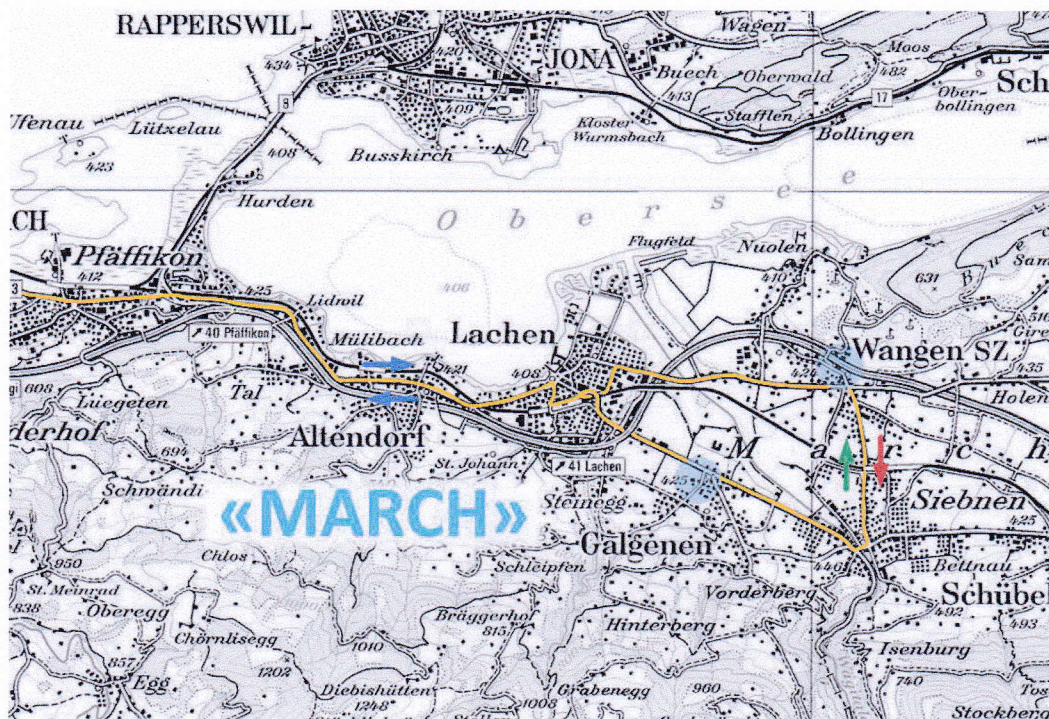

STRECKENPLAN MARCH

«MARCH»

→ Wollerau – (25') – Wangen – (10') – Galgenen – (20') – Wollerau

→ Wollerau – (20') – Galgenen – (10') – Wangen – (25') – Wollerau

Fahrstrecke: ca. 32 km

Fahrzeit: ca. 0h55

AUTOHILFE NOTRUF
0800 827 827
24H/365 TAGE

STRECKENPLAN HORGEN

«HORGEN»

- Wollerau – (15') – Schönenberg – (15') – Samstagern – (11') – Wollerau
- Wollerau – (11') – Samstagern – (15') – Schönenberg – (15') – Wollerau

Fahrstrecke: ca. 24 km

Fahrzeit: ca. 0h41