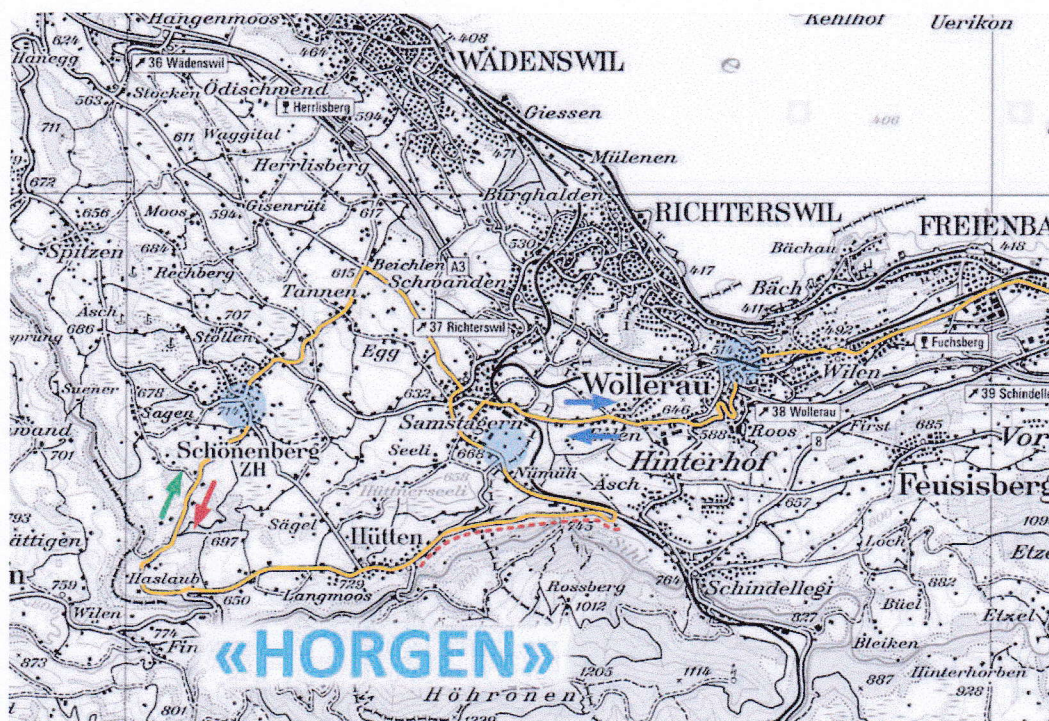

STRECKENPLAN MARCH

«MARCH»

→ Wollerau – (25') – Wangen – (10') – Galgenen – (20') – Wollerau

→ Wollerau – (20') – Galgenen – (10') – Wangen – (25') – Wollerau

Fahrstrecke: ca. 32 km

Fahrzeit: ca. 0h55

AUTOHILFE NOTRUF
0800 827 827
24H/365 TAGE

STRECKENPLAN HORGEN

«HORGEN»

- Wollerau – (15') – Schönenberg – (15') – Samstagern – (11') – Wollerau
- Wollerau – (11') – Samstagern – (15') – Schönenberg – (15') – Wollerau

Fahrstrecke: ca. 24 km

Fahrzeit: ca. 0h41